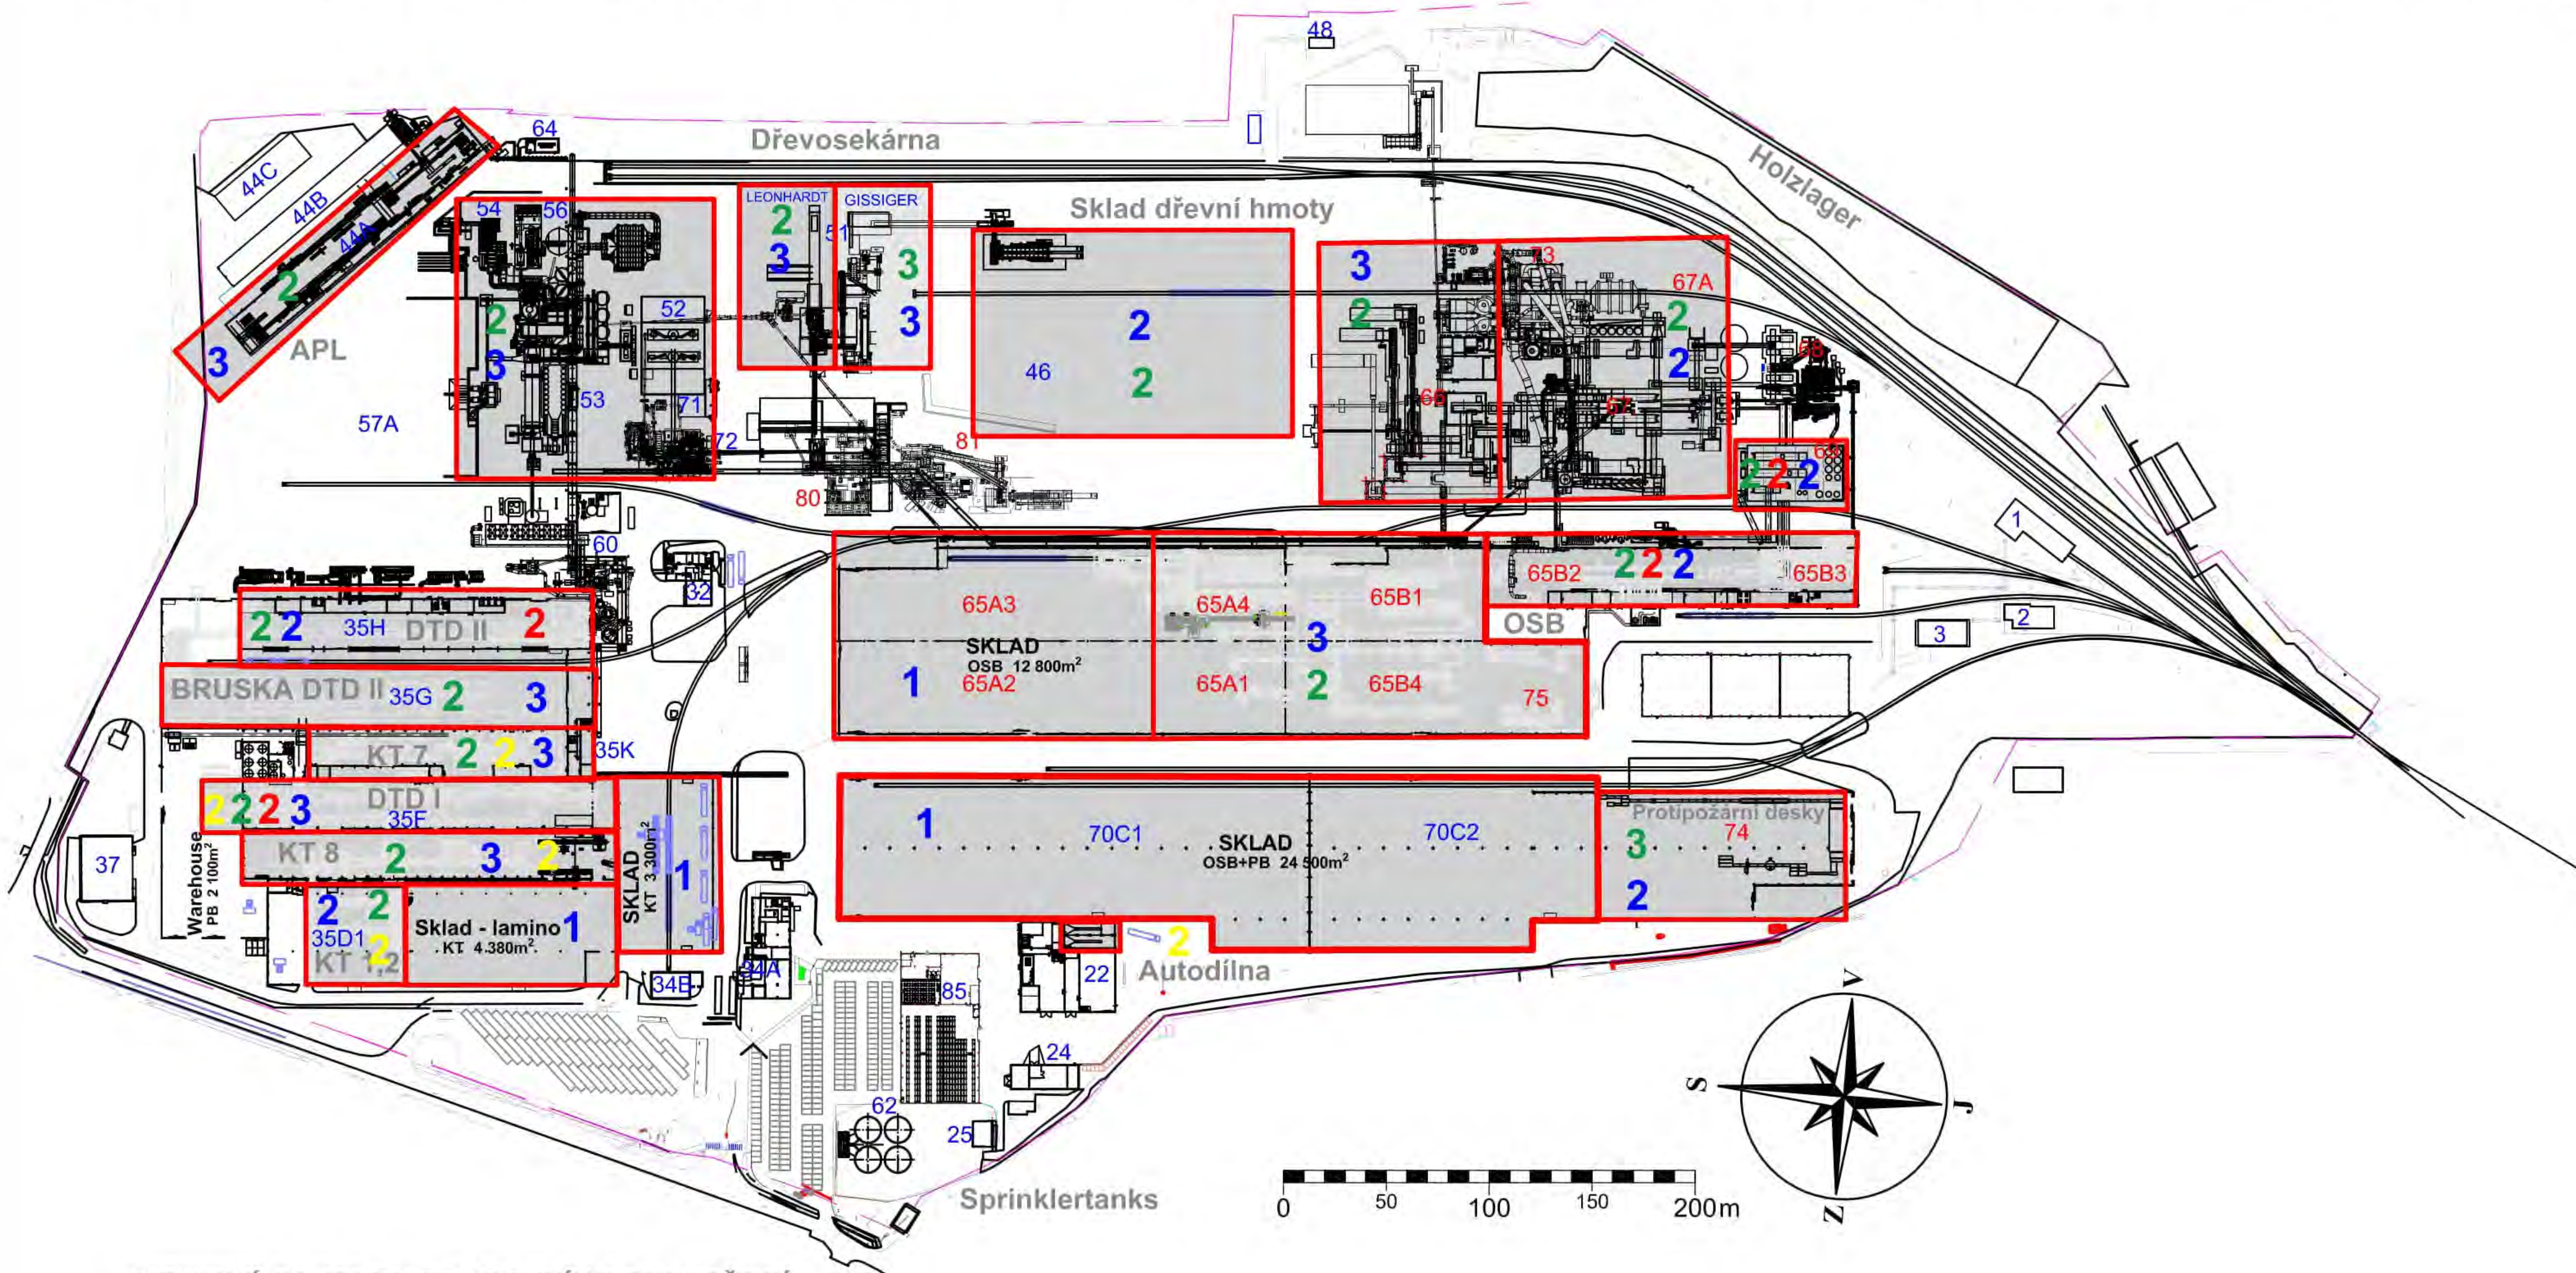

RIZIKOVÉ FAKTORY PRACOVNÍHO PROSTŘEDÍ KRONOSPAN CR/OSB (KATEGORIZACE PRACÍ)

RIZIKOVÉ FAKTORY PRACOVNÍHO PROSTŘEDÍ :

- 0 CHEMICKÉ LÁTKY
- 0 PRACH
- 0 HLUK
- 0 LOKÁLNÍ A CELKOVÁ SVALOVÁ ZÁTĚŽ

AKTUALIZACE: 12/2022_ KLÍMA, PARTL
 VYPRACOVAL: 12/2021_ KLÍMA, PARTL